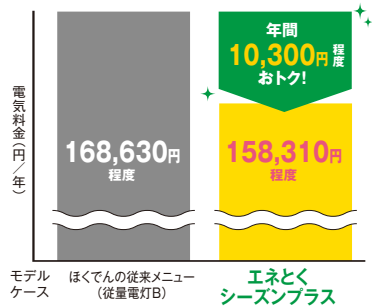

応募締切 ●インターネット 2022年10月14日(金) ●ハガキ 2022年10月14日(金)当日消印有効

当選発表 応募期間終了後、厳正なる抽選の上、2022年11月末までに賞品の発送をもって発表にかえさせていただきます。

気になる電気料金はエアコン用プランでおトクに!

夏季の冷房・除湿用としてご使用のお客さまにおすすめ!

エネとくシーズンプラス

月々の電気料金が少ない月で11,000円、多い月で18,000円程度のご家庭では、

年間10,300円程度おトクに!

【試算条件】従量電灯B、40A、4,644kWh/年の場合(エアコン容量:1kW、エアコン使用量:372kWh/年)

こちらで
試算も
できます。

お問い合わせは ▶ ほくでんお客さま相談センター

0120-956-688

または ▶ ほくでんサービス株式会社 各支店 営業課

受付時間/平日9:00~17:00(土日祝日は除く)

北海道の電化情報ポータルサイトでも