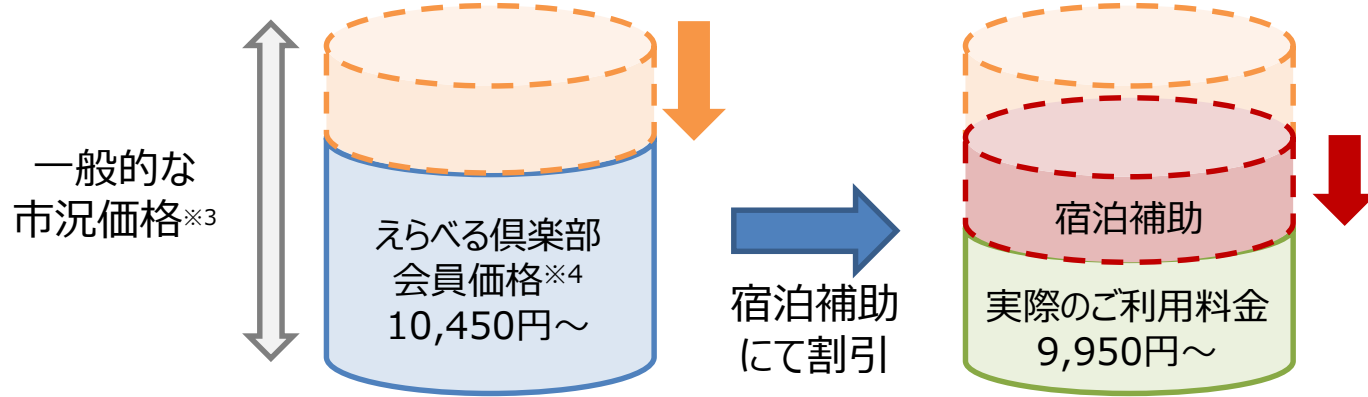

例えばこんな宿泊特典が受けられます

「ほくでん価格優待サービスbyえらべる倶楽部」は、サービスを運営するJTBベネフィットの強みを活かし、特にご旅行・宿泊で他のサービスよりもおトクな特典が受けられます。

例えば、

網走湖畔の小高い場所に位置し、天然温泉、露天風呂が自慢の和風リゾートホテル「北天の丘 あばしり湖 鶴雅リゾート」様が、1泊・1人あたり**10,450円**～^{※1}の会員価格から、さらに**500円割引**^{※2}が使って**9,950円/泊・人**～で宿泊できます。

宿泊特典のイメージ

えらべる倶楽部会員価格から、さらに**500円/泊・人** おトクに！

※1：記載の金額は、2020年6月22日時点のご宿泊料金です。日程や人数等のご宿泊条件により金額が変動するため、ご予約時点でのご宿泊料金は異なる場合がございます。
※2：宿泊補助金は、「ほくでん価格優待サービスbyえらべる倶楽部」の会員さまご本人のみの適用となります。なお宿泊補助金のご利用には、「年間10泊まで」の上限がございます。
※3：市況価格は、各宿泊施設の条件により変動するため、えらべる倶楽部の会員価格を下回る価格にて提示されることがあります。
※4：えらべる倶楽部会員価格が、設定されていない宿泊施設がございます。