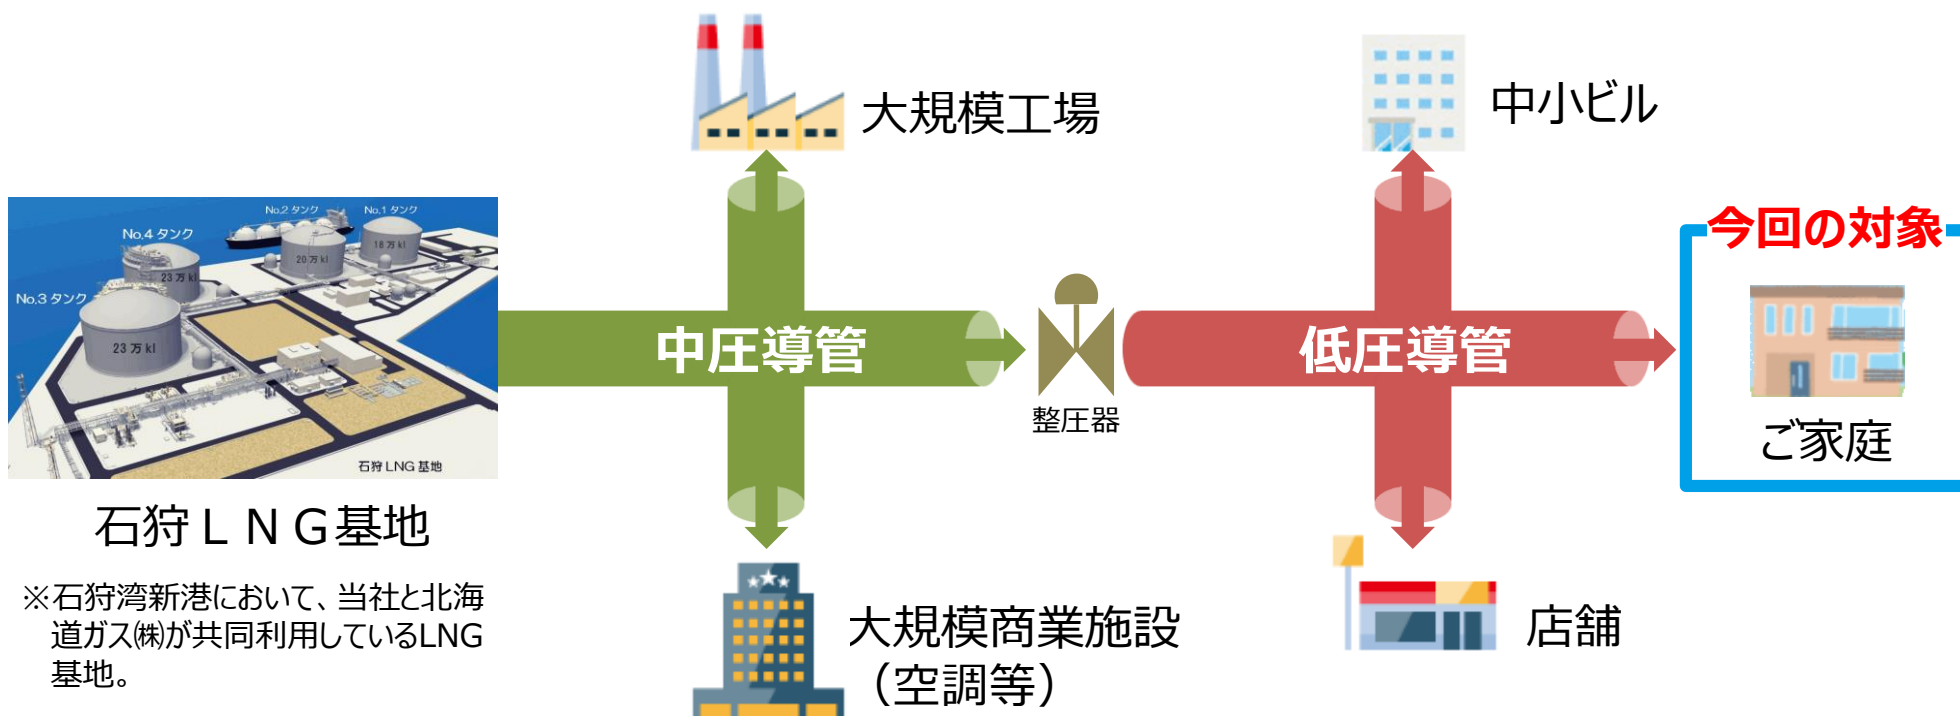

【参考】お届けエリア・お客さま

- 北海道ガス(株)の供給エリアのうち、**札幌市・小樽市・石狩市・北広島市・恵庭市・千歳市〔泉沢地区を除く〕**において、都市ガスを利用されている**ご家庭のお客さま**にお届けさせていただきます。