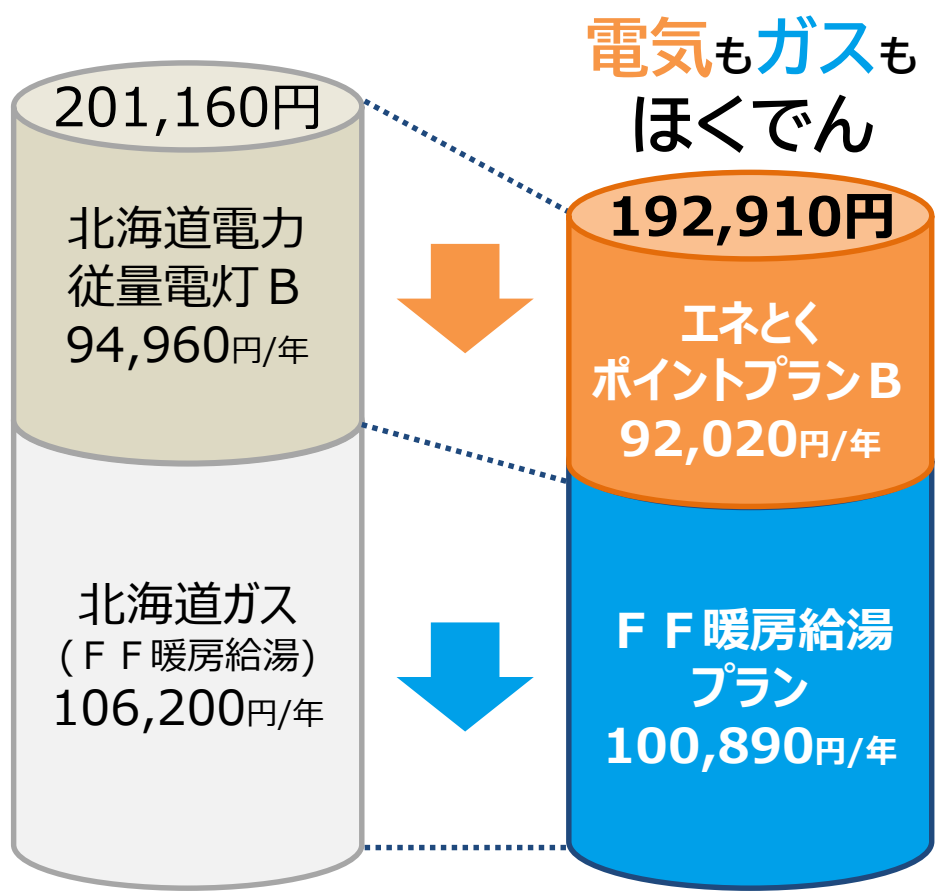

FF暖房給湯プランが新登場！
～巣ごもりグッズが当たるキャンペーン実施～

2021年1月28日
北海道電力株式会社

- ・ **ガスFF暖房機**をご利用されているお客さまにおススメです。

料金設定のイメージ

ご使用量にかかわらず！

5%おトク！

<試算内容について>

- ・当社の「FF暖房給湯プラン」と北海道ガス㈱の「家庭用FF暖房・給湯契約（一般ガス選択約款）」（2020年10月1日実施）の比較です。
- ・「5%おトク」とは、当社の対象の電気料金プランとセットでご契約いただいた場合です。電気のご契約が対象の電気料金プラン以外（他社との契約含む）の場合、電気ガスセット割引（割引率3%）は適用となりません。
- ・対象の電気料金プランは、4スライドをご覧ください。

- 電気とガスを合わせた料金が、年間で約**8,000円**相当もおトクになります。

年間で約
8,000円相当
おトク！

<試算内容について>
・電気のご契約を当社の「従量電灯 B」から「エネとくポイントプラン」、ガスのご契約を北海道ガス㈱の「FF暖房給湯」から当社の「FF暖房給湯プラン」に変更した場合です。
・[変更前] 従量電灯 B：30A、月間使用量230kWh、北海道ガス（FF暖房給湯）：月間使用量50m³。
・[変更後] エネとくポイントプラン：30A、月間使用量230kWh、FF暖房給湯プラン：月間使用量50m³、セット割引適用。
・年間メリット額には、1,620円相当のポイント分を含みます。獲得ポイントは、ほくでんエネモールのご利用状況に応じて変わります。
・消費税等相当額を含みます。電気料金には、燃料費調整額は含まず、再生可能エネルギー発電促進賦課金を含みます。ガス料金には、原料費調整額は含まれません。