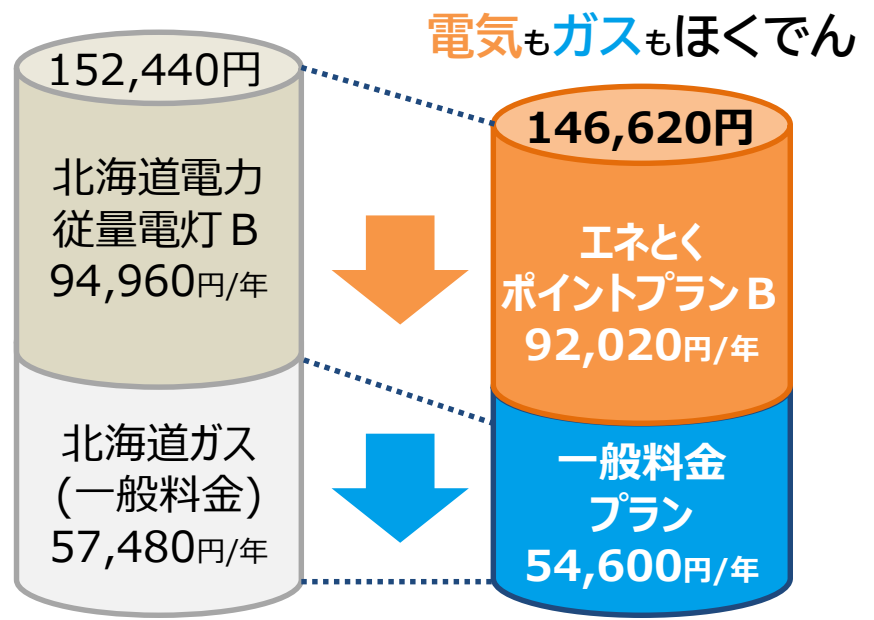

年間で約
6,000円相当おトク！