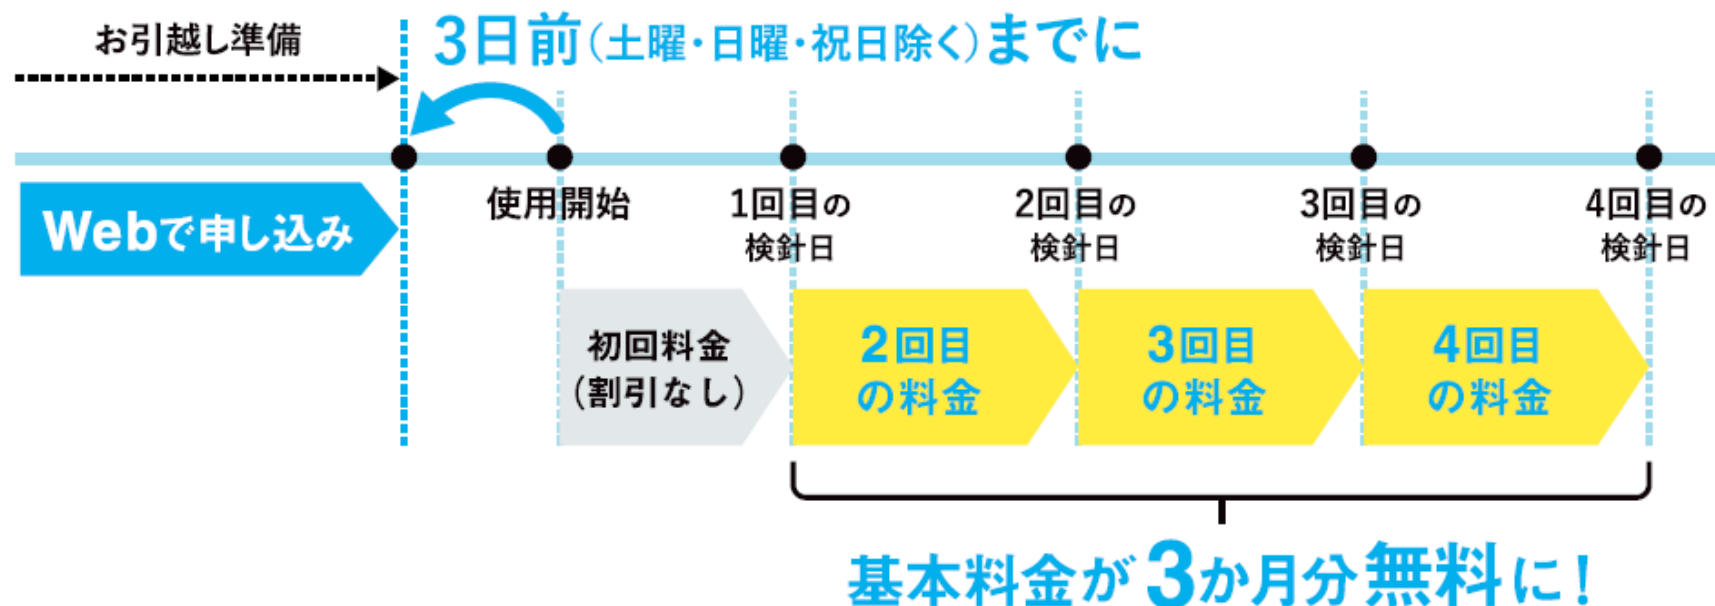

キャンペーンに関する注意事項

- 電話やハガキでの使用開始お申し込みは、引越キャンペーンの適用対象外となります。
- 電気または都市ガスの使用開始日が4月30日（土）までの方が対象となります。
- ほくでんガス料金に対する特典は、道央圏にお引越されるお客さまが対象となります。
- 「引越キャンペーン」の特典と「ほくでんガス新規ご契約キャンペーン」の特典は併用できません。
- ご使用開始以降、初回料金発行の翌月分料金から3か月間の料金において、基本料金相当額を差し引いたうえで、電気または都市ガス料金をご請求いたします（下図参照）。

- 本キャンペーンは予告なく変更・中止する場合があります。
- その他の詳細条件については、当社ホームページに掲載している実施規約をご確認ください。