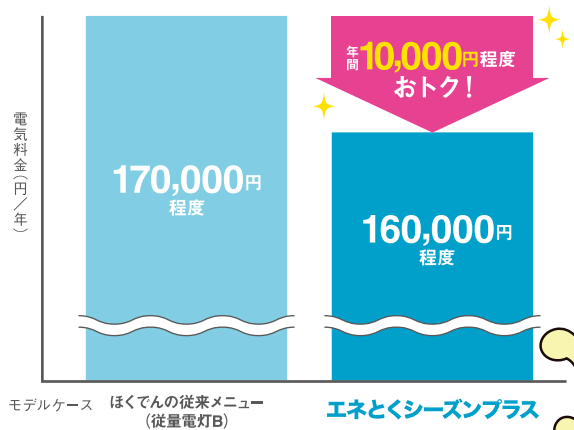

それなら、ほくでんの
料金プランが
おすすめです!

エアコンの使い方に合わせて選べる料金プラン

エアコンを、主に

夏季の冷房・除湿用としてご使用のお客さまにおすすめ!

エネとくシーズンプラス

年間の電気料金が17万円程度のご家庭では、
年間3,600円の**エアコン割引**と合わせて

**年間1万円程度
おトクになります。**

※ご加入条件がございます。

【試算条件】従量電灯B、40A、4,644kWh/年の場合。

夏の冷房だけではなく、**真冬の主暖房**としてエアコンをご使用されるお客さまにおすすめ!

eタイム3プラス

エアコンなどヒートポンプ式の暖房機を真冬の主暖房として
ご使用のお客さまは、冬期間(12~3月分)の電力量料金の
10%を割引します(暖房融雪割引)。

※暖房融雪割引の割引額には上限の設定があります。

3つの時間帯で
かしく使うと
電気料金がおトクな
料金プランです!

- 割安な「**夜間時間**」に
電気をご使用いただくとおトク。
- 「**午後時間**」は
割高なので節約タイムに!

夕方からは
家族団らんタイム
30.91円/kWh

「午後時間」は
節約タイム
40.68円/kWh

「夜間時間」は
おトクなタイム
14.64円/kWh

午前中は
家事タイム
30.91円/kWh

詳しくは ほくでん 料金プラン

検索