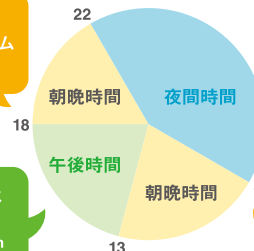

それなら、ほくでんの
料金プランが
おすすめです!

エアコンの使い方に合わせて選べる料金プラン

エアコンを、主に

夏季の冷房・除湿用としてご使用のお客さまにおすすめ!

エネとくシーズンプラス

年間の電気料金が17万円程度のご家庭では、
年間3,600円の**エアコン割引**と合わせて

**年間1万円程度
おトクになります。**

※ご加入条件がございます。

【試算条件】従量電灯B、40A、4,644kWh/年の場合。

夏の冷房だけではなく、**真冬の主暖房**としてエアコンをご使用されるお客さまにおすすめ!

eタイム3プラス

エアコンなどヒートポンプ式の暖房機を真冬の主暖房として
ご使用のお客さまは、冬期間(12~3月分)の電力量料金の
10%を割引します(暖房融雪割引)。

※暖房融雪割引の割引額には上限の設定があります。

3つの時間帯で
かしく使うと
電気料金がおトクな
料金プランです!

- 割安な「**夜間時間**」に
電気をご使用いただくとおトク。
- 「**午後時間**」は
割高なので節約タイムに!

夕方からは
家族団らんタイム
30.91円/kWh

「午後時間」は
節約タイム
40.68円/kWh

「夜間時間」は
おトクなタイム
14.64円/kWh

午前中は
家事タイム
30.91円/kWh

詳しくは ほくでん 料金プラン

検索