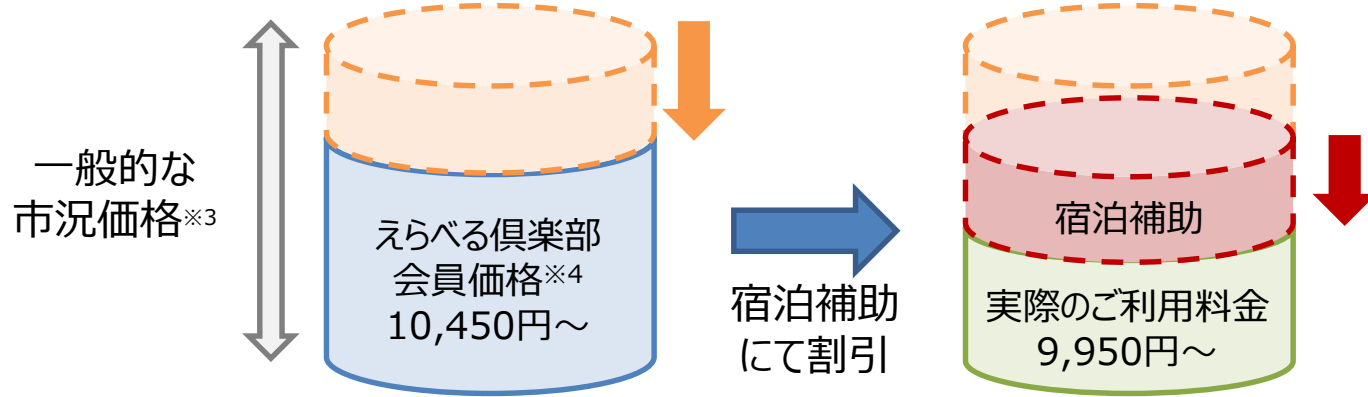

## 例えばこんな宿泊特典が受けられます

「ほくでん価格優待サービスbyえらべる倶楽部」は、サービスを運営するJTBベネフィットの強みを活かし、特にご旅行・宿泊で他のサービスよりもおトクな特典が受けられます。

例えば、

網走湖畔の小高い場所に位置し、天然温泉、露天風呂が自慢の和風リゾートホテル「北天の丘 あばしり湖 鶴雅リゾート」様が、1泊・1人あたり**10,450円**～<sup>※1</sup>の会員価格から、さらに**500円割引**<sup>※2</sup>が使って**9,950円/泊・人**～で宿泊できます。

## 宿泊特典のイメージ

えらべる倶楽部会員価格から、さらに**500円/泊・人** おトクに！

※1：記載の金額は、2020年6月22日時点のご宿泊料金です。日程や人数等のご宿泊条件により金額が変動するため、ご予約時点でのご宿泊料金は異なる場合がございます。  
※2：宿泊補助金は、「ほくでん価格優待サービスbyえらべる倶楽部」の会員さまご本人のみの適用となります。なお宿泊補助金のご利用には、「年間10泊まで」の上限がございます。  
※3：市況価格は、各宿泊施設の条件により変動するため、えらべる倶楽部の会員価格を下回る価格にて提示されることがあります。  
※4：えらべる倶楽部会員価格が、設定されていない宿泊施設がございます。