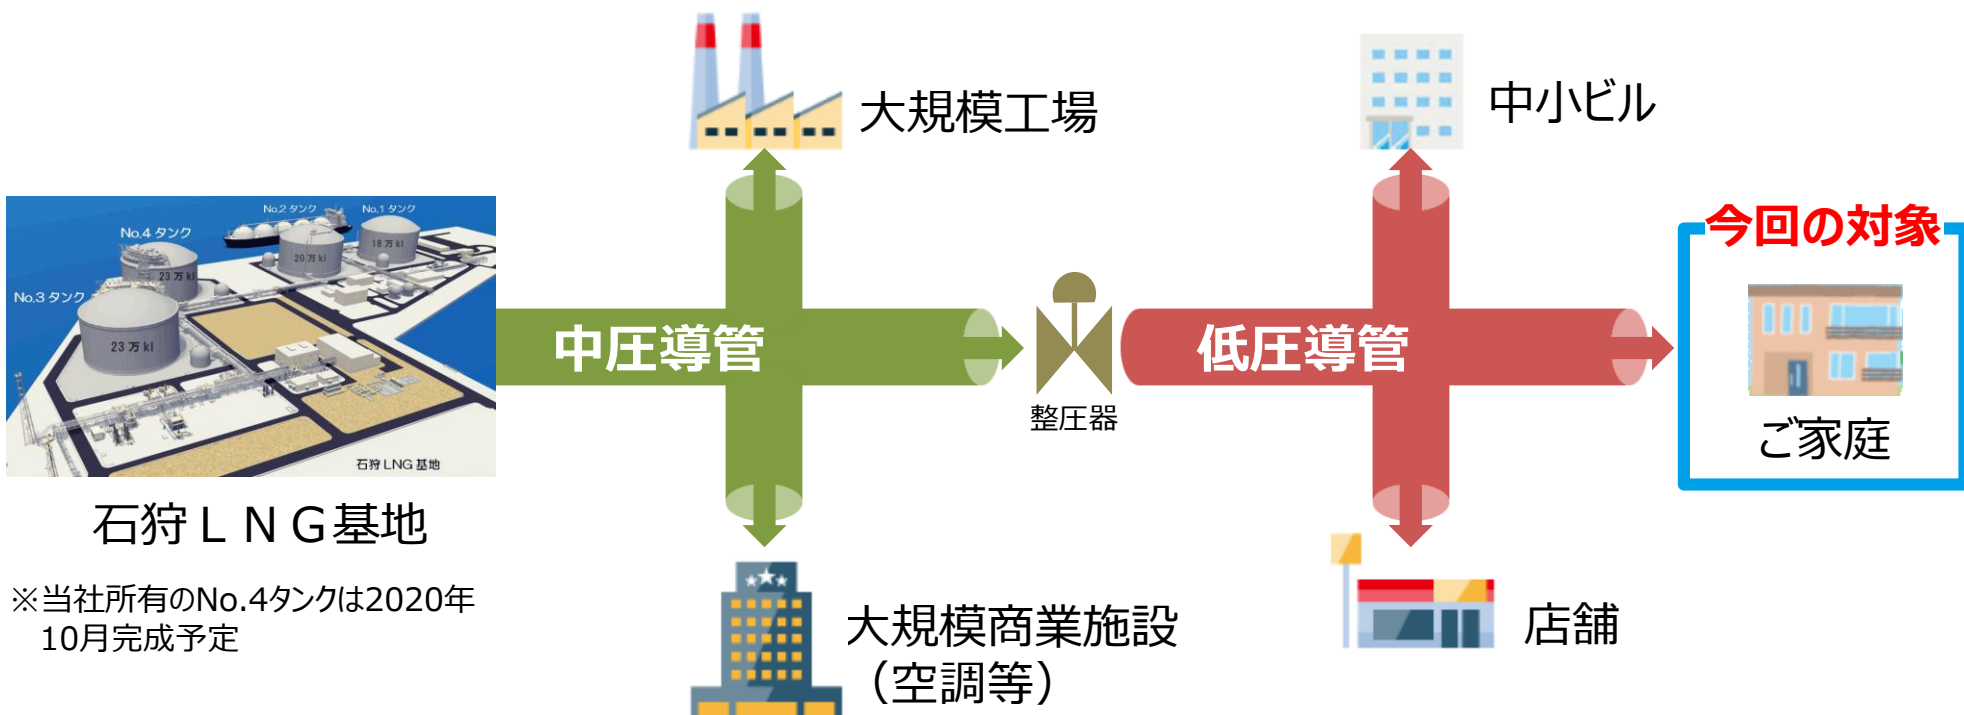

- 北海道ガス(株)の供給エリアのうち、札幌市・小樽市・石狩市・北広島市・恵庭市・千歳市〔泉沢地区を除く〕において、都市ガスを利用されているご家庭のお客さまにお届けさせていただきます。

お申し込み・お問い合わせ

- お申し込み受付は、2020年10月1日（木）9時より開始します。
- 現在ご契約中のガスの「検針票」をご用意いただくと、スムーズにお手続きができます。当社ホームページまたは専用のフリーダイヤルからお申し込みください。