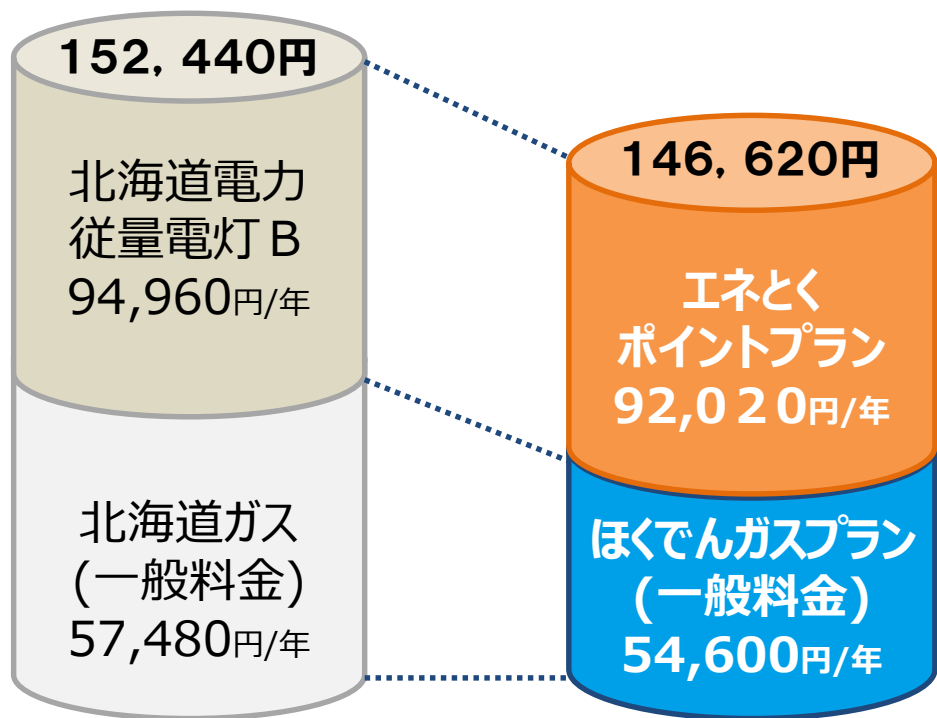

エネとく
Mプラン

エネとく
Lプラン

（月間の電気ご使用量） 150kWh

250kWh

400kWh

※2020年2月16日に新規加入の受付を終了している「Web・eプラス」にご加入いただいているお客さまも対象となります。

・「ガスとくパック」でおトクに！

電気の「エネとくポイントプラン」と、「ほくでんガスプラン(一般料金)」をセットにした「ガスとくパック」の場合、年間で約6,000円相当もおトクになります。

年間で
約 **6,000円** 相当
おトクに！

- ガス料金が今より 年間3,000円^{程度}おトク!
- + 電気料金が今より 年間1,320円おトク!
- + 電気料金に応じてポイントが貯まって 年間420円^{相当}おトク!
- + エネモールの利用でポイントを貯めて 年間1,200円[※]おトク!

※「ほくでんエネモール」のご利用状況に応じて獲得ポイントは変わります。

試算条件
・ [変更前] 従量電灯B：30A、月間使用量230kWh、「北海道ガス(一般料金)」：月間使用量20m³
・ [変更後] エネとくポイントプラン：30A、月間使用量230kWh、ほくでんガスプラン(一般料金)：月間使用量20m³、セット割引適用
・ 消費税等相当額を含みます。電気料金には、燃料費調整額は含まず、再生可能エネルギー発電促進賦課金を含みます。ガス料金には、原料費調整額は含みません。