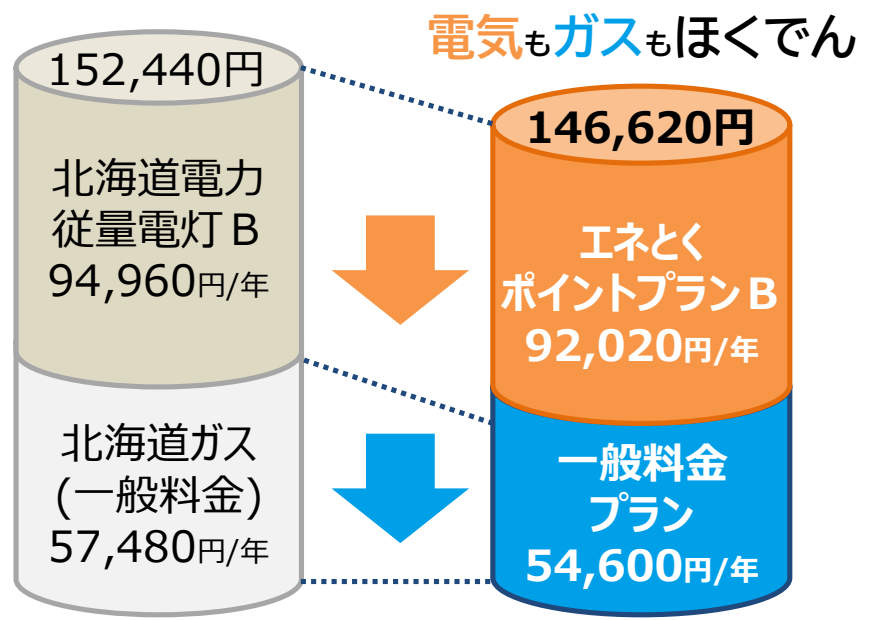

キャンペーン期間中に北海道内で電気の使用を開始されるお客さまのうち、ほくでんホームページからエネとくポイントプランを指定して電気の使用開始手続きをいただいたお客さま。ただし、景品表示法の定めにより、初回および翌月の電気料金の合計が2,500円に満たないお客さまは対象外とさせていただきます。

注意事項

●対象となるお客さまは、自動エントリーとなりますので、本キャンペーンの応募は不要です。●500ポイントは電気のご使用開始日から3ヵ月後を目途に付与いたします。●ポイント付与時点で、ほくでんエネモールのポイント会員に未登録の場合は、ポイントを付与できませんのでご注意ください。●本キャンペーンは予告なく変更・中止する場合があります。

【参考】お届けエリア・お客さま

- 北海道ガス(株)の供給エリアのうち、**札幌市・小樽市・石狩市・北広島市・恵庭市・千歳市〔泉沢地区を除く〕**において、都市ガスを利用されている**ご家庭のお客さま**にお届けさせていただきます。

【参考】一般料金プラン

- 調理や給湯などをご利用されているお客さまにおすすめです。

料金設定のイメージ

年間で約
6,000円相当おトク！

<試算内容>

- 当社の「一般料金プラン」と北海道ガス㈱の「一般ガス供給約款」（2020年10月1日実施）の比較です。
- 「5%おトク」とは、当社の対象の電気料金プランとセットでご契約いただいた場合です。電気のご契約が対象の電気料金プラン以外（他社との契約含む）の場合、電気ガスセット割引（割引率3%）は適用となりません。対象の電気料金プランは、4スライドをご覧ください。
- 年間メリットは、電気のご契約を当社の「従量電灯 B」から「エネとくポイントプラン」、ガスのご契約を北海道ガス㈱の「一般料金」から当社の「一般料金プラン」に変更した場合です。また、1,620円相当のポイント分を含みます。獲得ポイントは、ほくでんエネモールのご利用状況に応じて変わります。
- 【変更前】従量電灯 B：30A、月間使用量230kWh、北海道ガス（一般料金）：月間使用量20m³。
- 【変更後】エネとくポイントプラン：30A、月間使用量230kWh、一般料金プラン：月間使用量20m³、電気ガスセット割引適用。
- 消費税等相当額を含みます。電気料金には、燃料費調整額は含まず、再生可能エネルギー発電促進賦課金を含みます。ガス料金には、原料費調整額は含みません。