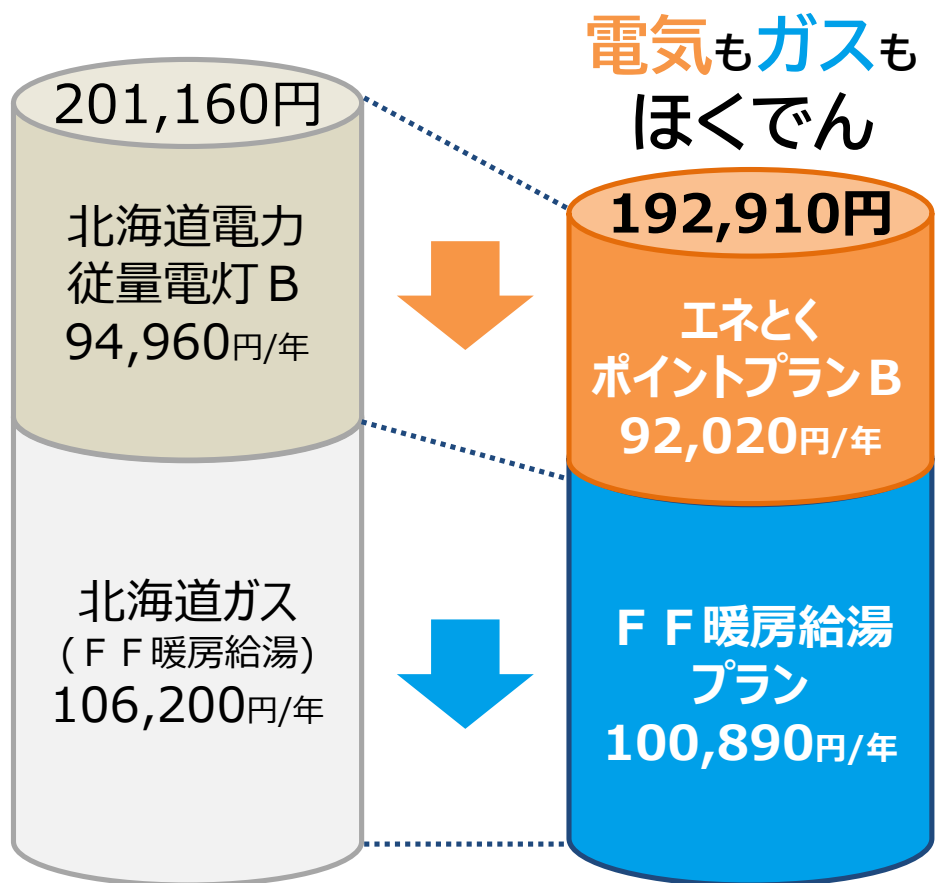

- 電気とガスを合わせた料金が、年間で約**8,000円**相当もおトクになります。

年間で約
8,000円相当
おトク！

<試算内容について>

- 電気のご契約を当社の「従量電灯 B」から「エネとくポイントプラン」、ガスのご契約を北海道ガス㈱の「FF暖房給湯」から当社の「FF暖房給湯プラン」に変更した場合です。
- 〔変更前〕従量電灯 B：30A、月間使用量230kWh、北海道ガス（FF暖房給湯）：月間使用量50m³。
- 〔変更後〕エネとくポイントプラン：30A、月間使用量230kWh、FF暖房給湯プラン：月間使用量50m³、電気ガスセット割引適用。
- 年間メリット額には、1,620円相当のポイント分を含みます。獲得ポイントは、ほくでんエネモールのご利用状況に応じて変わります。
- 消費税等相当額を含みます。電気料金には、燃料費調整額は含まず、再生可能エネルギー発電促進賦課金を含みます。ガス料金には、原料費調整額は含みません。