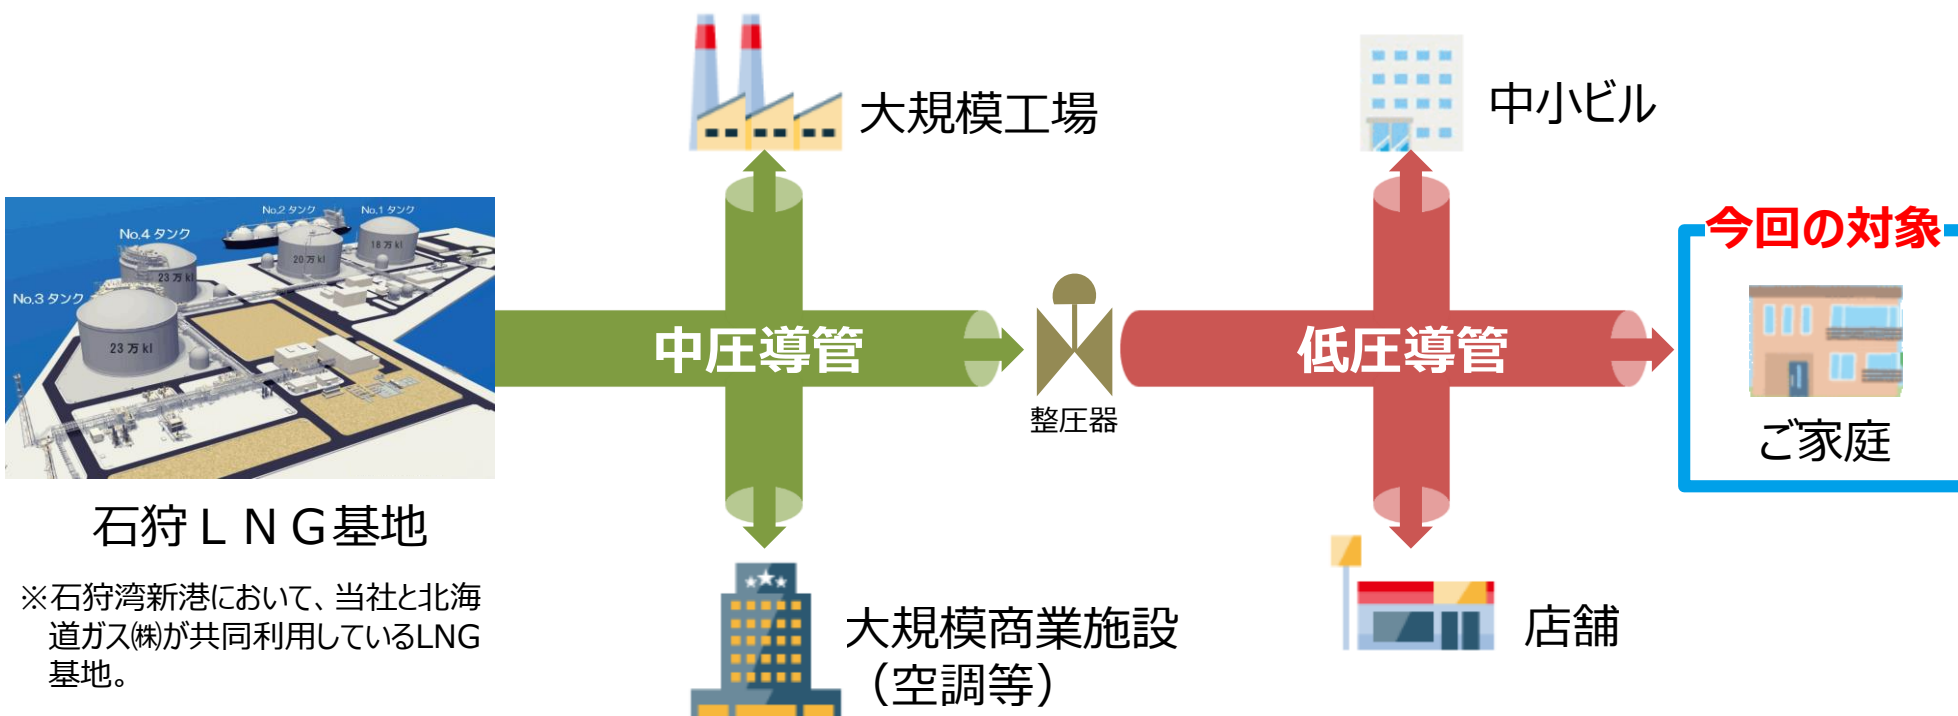

【参考】お届けエリア・お客さま

- 北海道ガス(株)の供給エリアのうち、**札幌市・小樽市・石狩市・北広島市・恵庭市・千歳市〔泉沢地区を除く〕**において、都市ガスを利用されている**ご家庭のお客さま**にお届けさせていただきます。