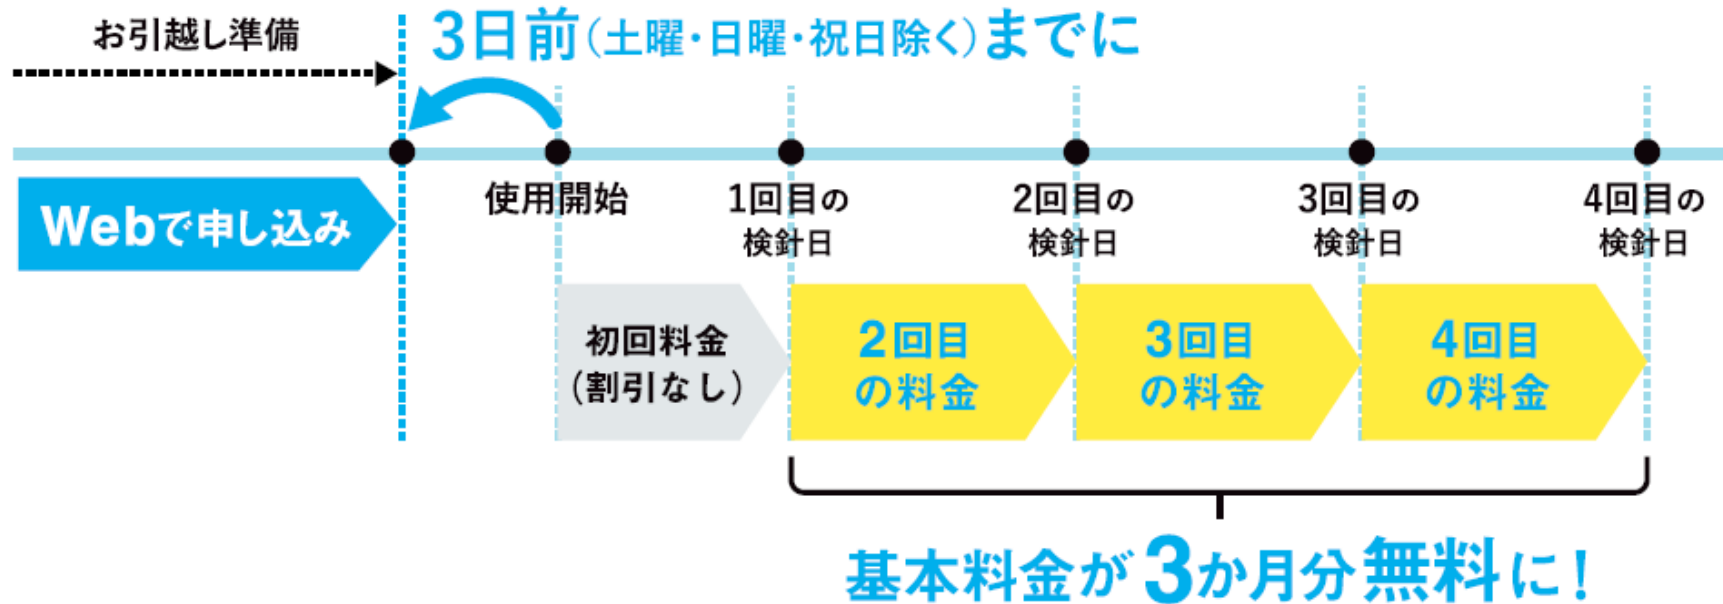

キャンペーンに関する注意事項

- 電話やハガキでの使用開始お申し込みは、引越キャンペーンの適用対象外となります。
- 電気または都市ガスの使用開始日が4月30日（土）までの方が対象となります。
- ほくでんガス料金に対する特典は、道央圏にお引越されるお客さまが対象となります。
- 「引越キャンペーン」の特典と「ほくでんガス新規ご契約キャンペーン」の特典は併用できません。
- ご使用開始以降、初回料金発行の翌月分料金から3か月間の料金において、基本料金相当額を差し引いたうえで、電気または都市ガス料金をご請求いたします（下図参照）。

- 本キャンペーンは予告なく変更・中止する場合があります。
- その他の詳細条件については、当社ホームページに掲載している実施規約をご確認ください。