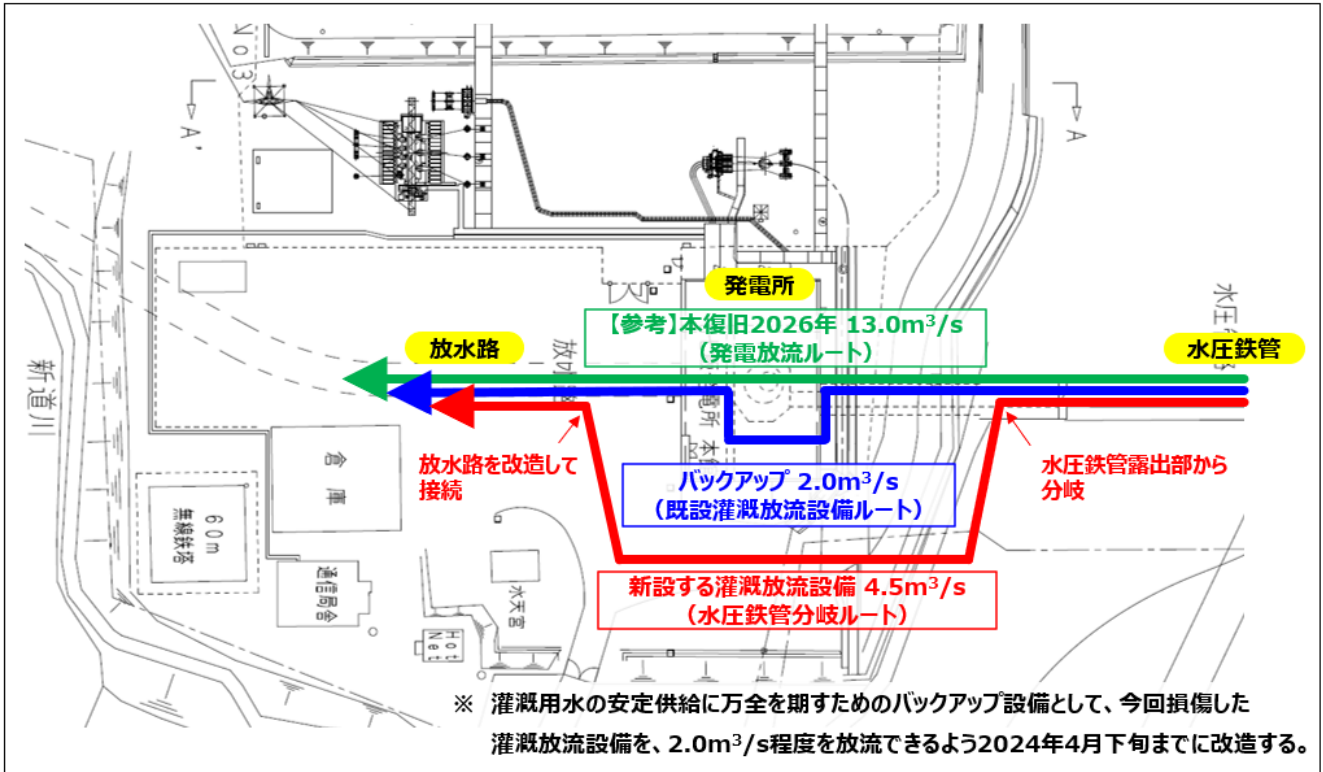

[灌漑放流設備の復旧内容(ルート図・イメージ図)]

灌漑放流設備 ルート図

灌漑放流設備復旧 イメージ図 (水圧鉄管分岐ルート)