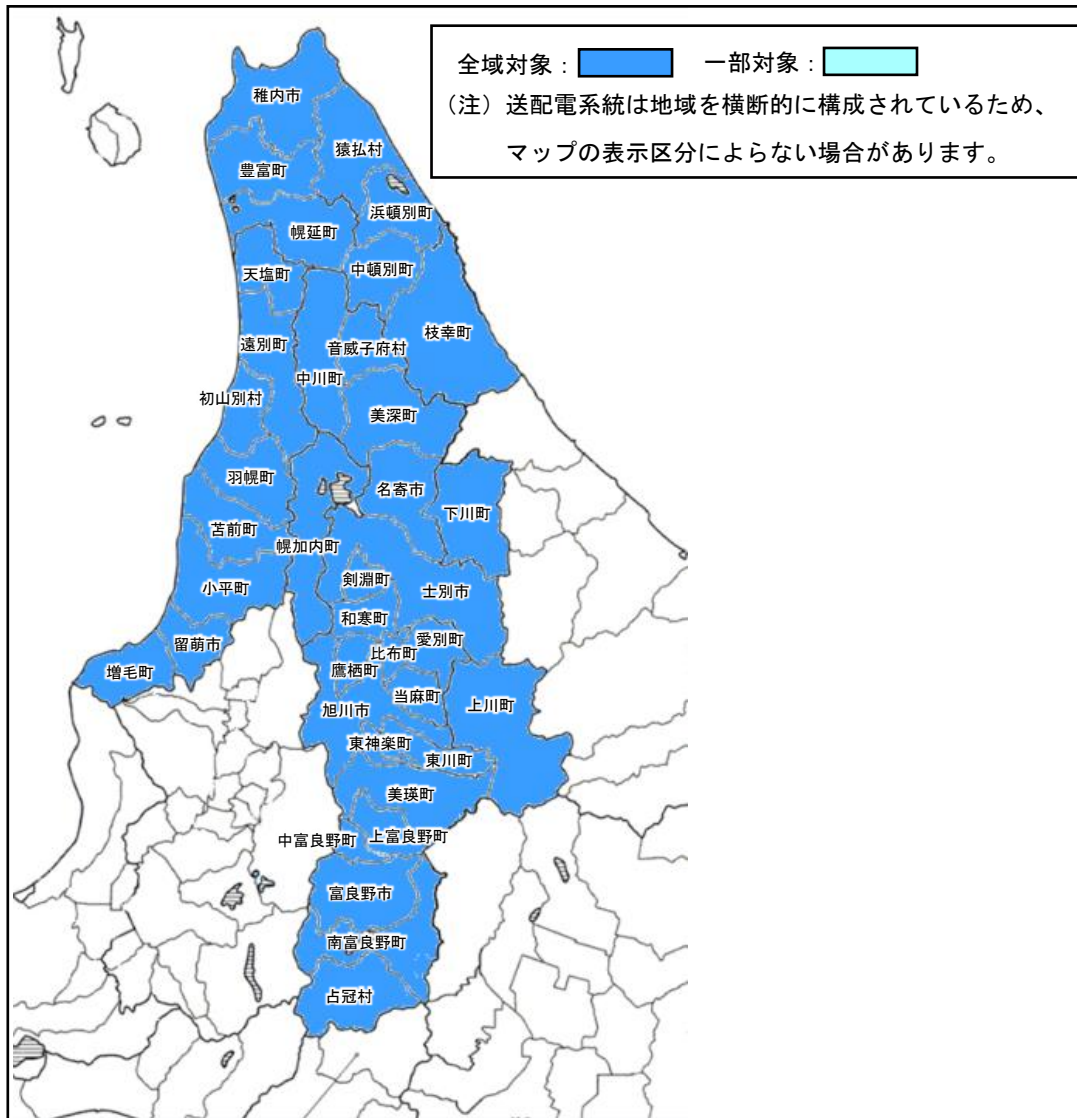

【平常時出力制御※1が発生する可能性のあるエリア（道北エリア）】

※1 系統容量の制約による出力制御

道北エリア	
市町村	適用範囲
旭川市	全域
士別市	全域
名寄市	全域
富良野市	全域
鷹栖町	全域
東神楽町	全域
当麻町	全域
比布町	全域
愛別町	全域
上川町	全域
東川町	全域
美瑛町	全域
上富良野町	全域
中富良野町	全域
南富良野町	全域
占冠村	全域
和寒町	全域
剣淵町	全域
下川町	全域
美深町	全域

道北エリア	
市町村	適用範囲
音威子府村	全域
中川町	全域
幌加内町	全域
留萌市	全域
増毛町	全域
小平町	全域
苫前町	全域
羽幌町	全域
初山別村	全域
遠別町	全域
天塩町	全域
稚内市	全域
猿払村	全域
浜頓別町	全域
中頓別町	全域
枝幸町	全域
豊富町	全域
幌延町	全域