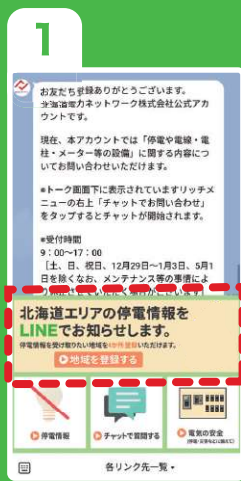

## ⚡ 停電が発生すると ⚡

停電発生時

停電が発生したら、事前にご登録いただいている地域、発生日時をお知らせします。

※詳細はメッセージ内の「停電情報」からご確認ください。

停電解消時

停電が解消したら、事前にご登録いただいている地域、解消日時をお知らせします。

ご家族の地域の

停電情報も届いて安心!

最大4か所まで選択可能

かんたん 30秒で完了!

エリア登録

ウラ面を  
チェック!

かんたん

30秒で完了!  
エリア登録

エリア登録をする  
ためのお友だち  
追加はこちらから!

「地域を登録する」  
ボタンをクリック

受け取りたい情報を選  
択したら、受け取り  
たい地域を選択

停電情報を受け取り  
たい地域を最大4か  
所まで選択

受け取る時間帯と配  
信メッセージ形式を  
選択したら登録完了!