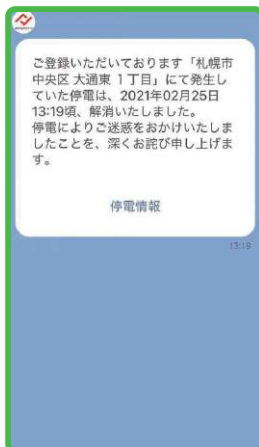

# LINEで 停電情報をお知らせします!

いざという時に安心!

家族の停電情報も

停電時に通知!

30秒でかんたん登録!

LINE

— 停電情報をお知らせ! —  
お友だち追加はこちらから

エリア登録をすると、**停電情報**がLINEから送られてくる!

## ⚡ 停電が発生すると ⚡

停電発生時

停電が発生したら、事前にご登録いただいている地域、発生日時をお知らせします。

※詳細はメッセージ内の「停電情報」からご確認ください。

停電解消時

停電が解消したら、事前にご登録いただいている地域、解消日時をお知らせします。

ご家族の地域の

停電情報も届いて安心!

最大4か所まで選択可能

かんたん 30秒で完了!

エリア登録

ウラ面を  
チェック!

かんたん

30秒で完了!  
エリア登録

エリア登録をする  
ためのお友だち  
追加はこちらから!

「地域を登録する」  
ボタンをクリック